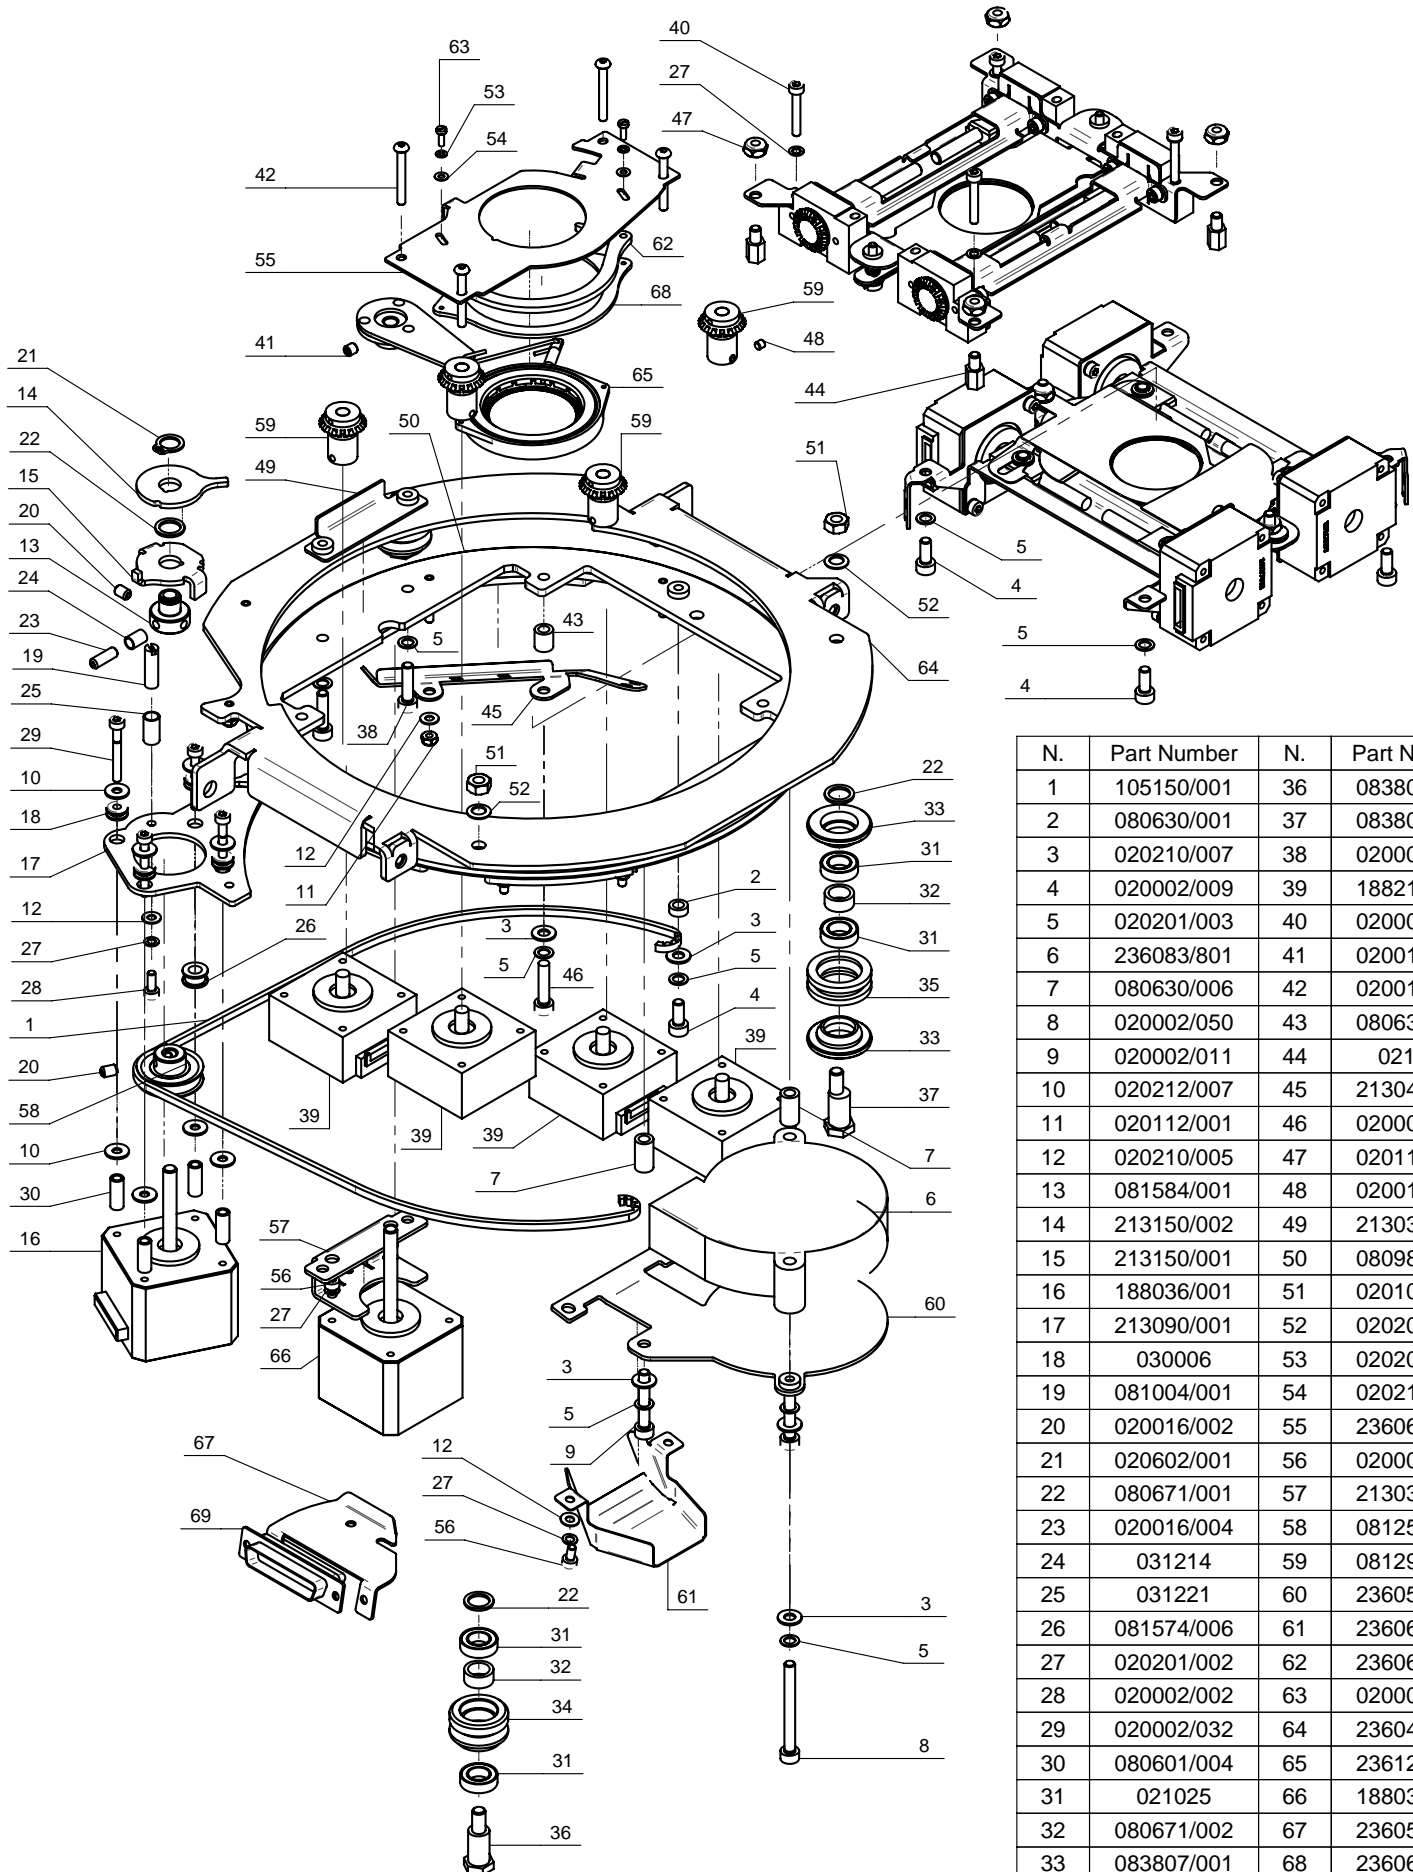

ALPHA PROFILE 1500

Iris / Profiler assembly

N.	Part Number	N.	Part Number
1	105150/001	36	083803/001
2	080630/001	37	083803/002
3	020210/007	38	020002/010
4	020002/009	39	188214/001
5	020201/003	40	020002/006
6	236083/801	41	020016/010
7	080630/006	42	020011/004
8	020002/050	43	080630/005
9	020002/011	44	021616
10	020212/007	45	213042/001
11	020112/001	46	020002/067
12	020210/005	47	020114/001
13	081584/001	48	020016/017
14	213150/002	49	213034/002
15	213150/001	50	080989/801
16	188036/001	51	020106/004
17	213090/001	52	020201/009
18	030006	53	020201/001
19	081004/001	54	020210/010
20	020016/002	55	236062/001
21	020602/001	56	020002/001
22	080671/001	57	213033/001
23	020016/004	58	081253/001
24	031214	59	081294/801
25	031221	60	236059/801
26	081574/006	61	236060/001
27	020201/002	62	236064/001
28	020002/002	63	020003/001
29	020002/032	64	236041/801
30	080601/004	65	236127/801
31	021025	66	188036/002
32	080671/002	67	236058/001
33	083807/001	68	236065/001
34	083804/001	69	650099/007
35	080676/001