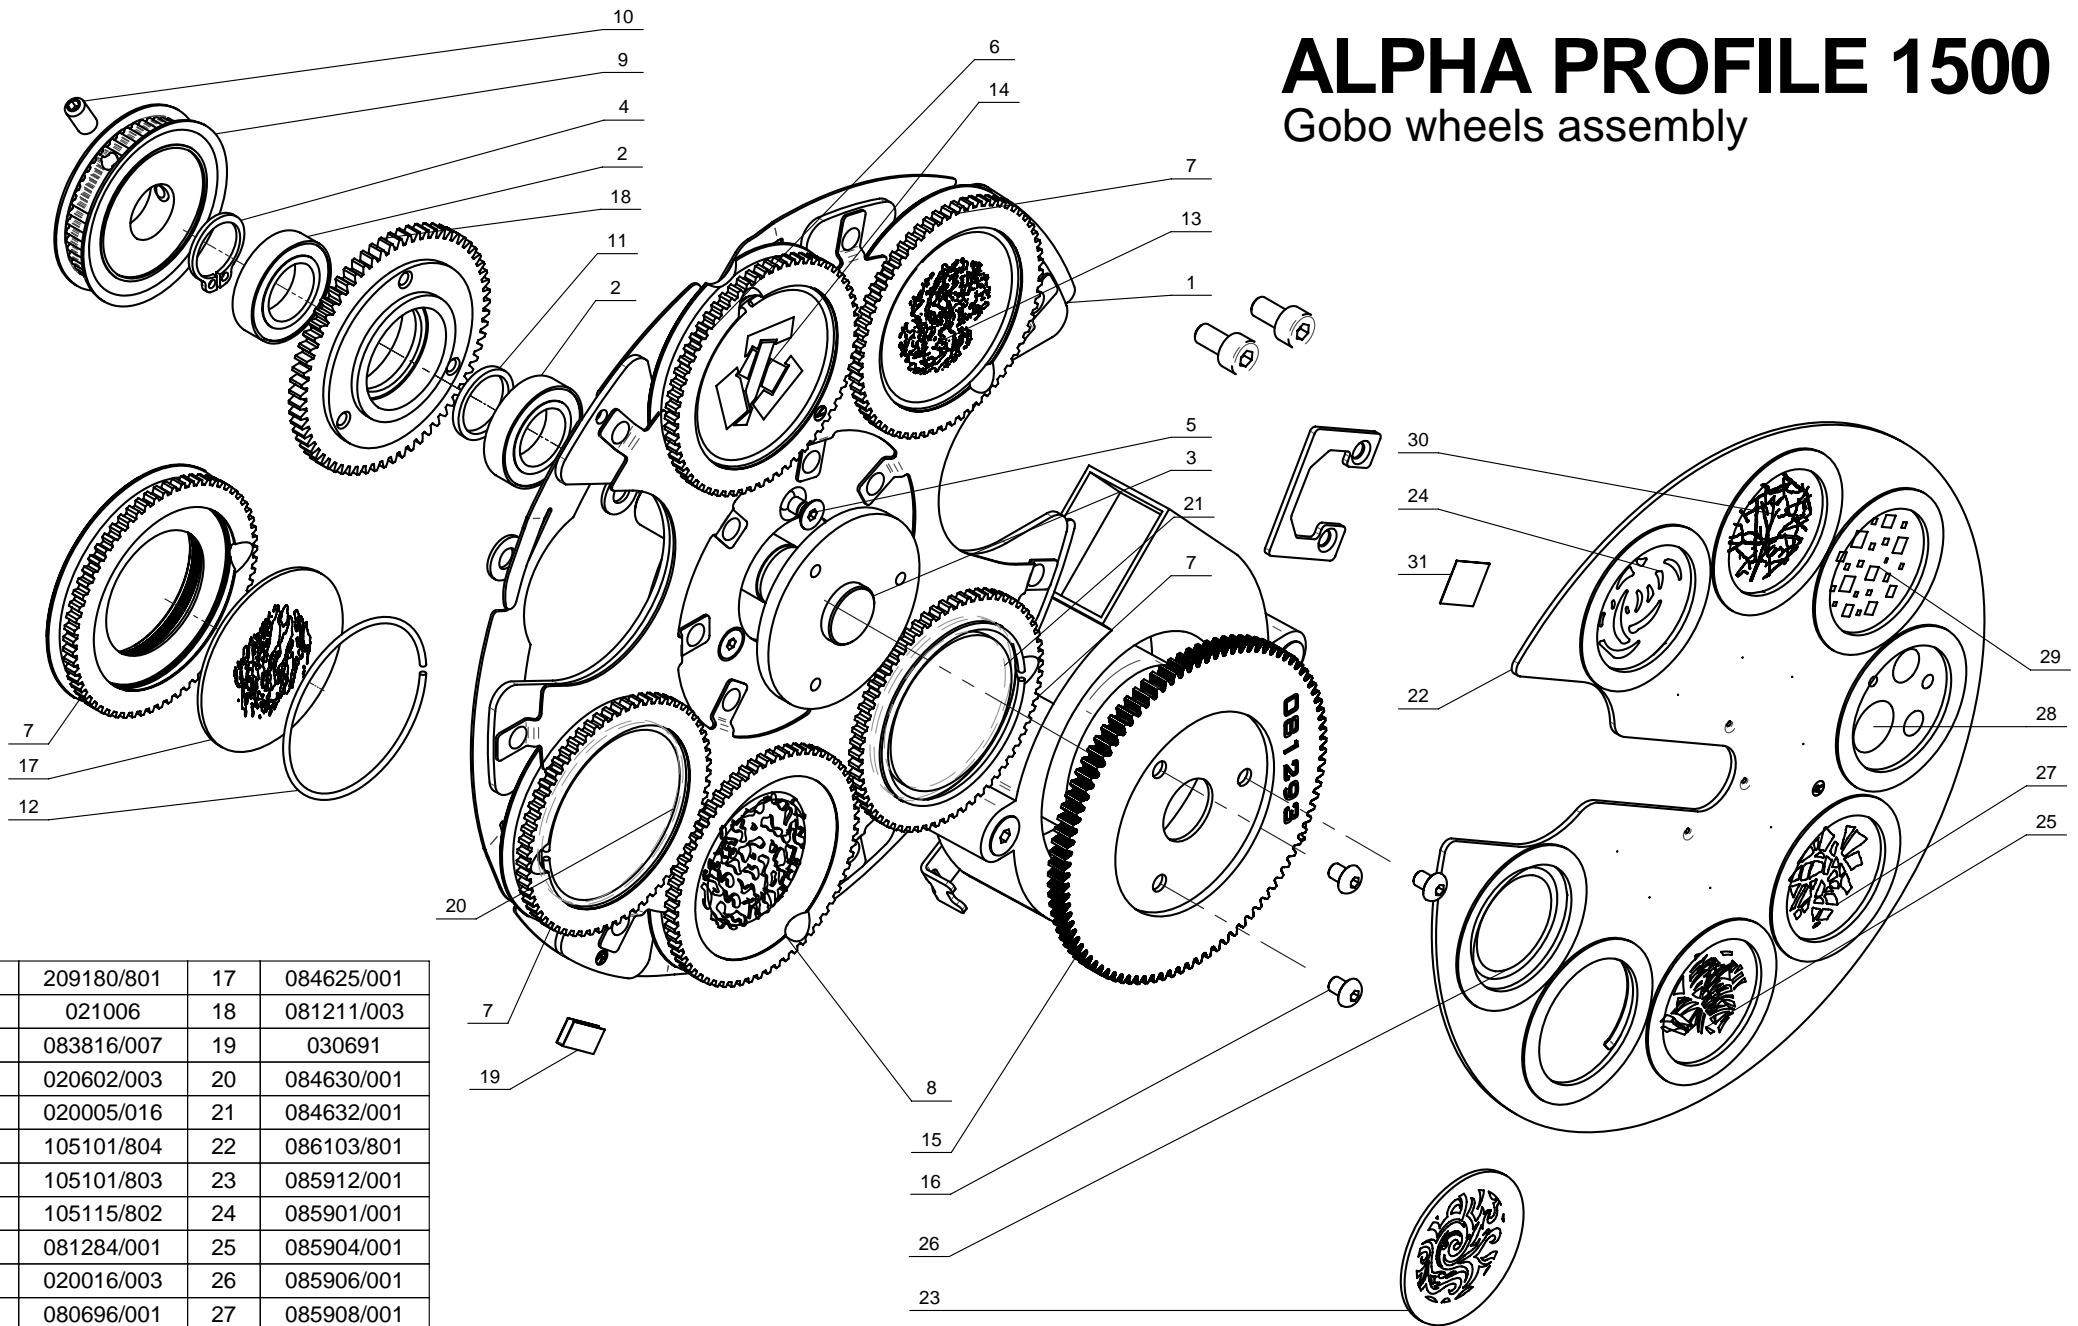

ALPHA PROFILE 1500

Gobo wheels assembly

1	209180/801	17	084625/001
2	021006	18	081211/003
3	083816/007	19	030691
4	020602/003	20	084630/001
5	020005/016	21	084632/001
6	105101/804	22	086103/801
7	105101/803	23	085912/001
8	105115/802	24	085901/001
9	081284/001	25	085904/001
10	020016/003	26	085906/001
11	080696/001	27	085908/001
12	081478/002	28	085907/001
13	084628/001	29	085903/001
14	084626/001	30	085911/001
15	081293/001	31	030691
16	020011/004