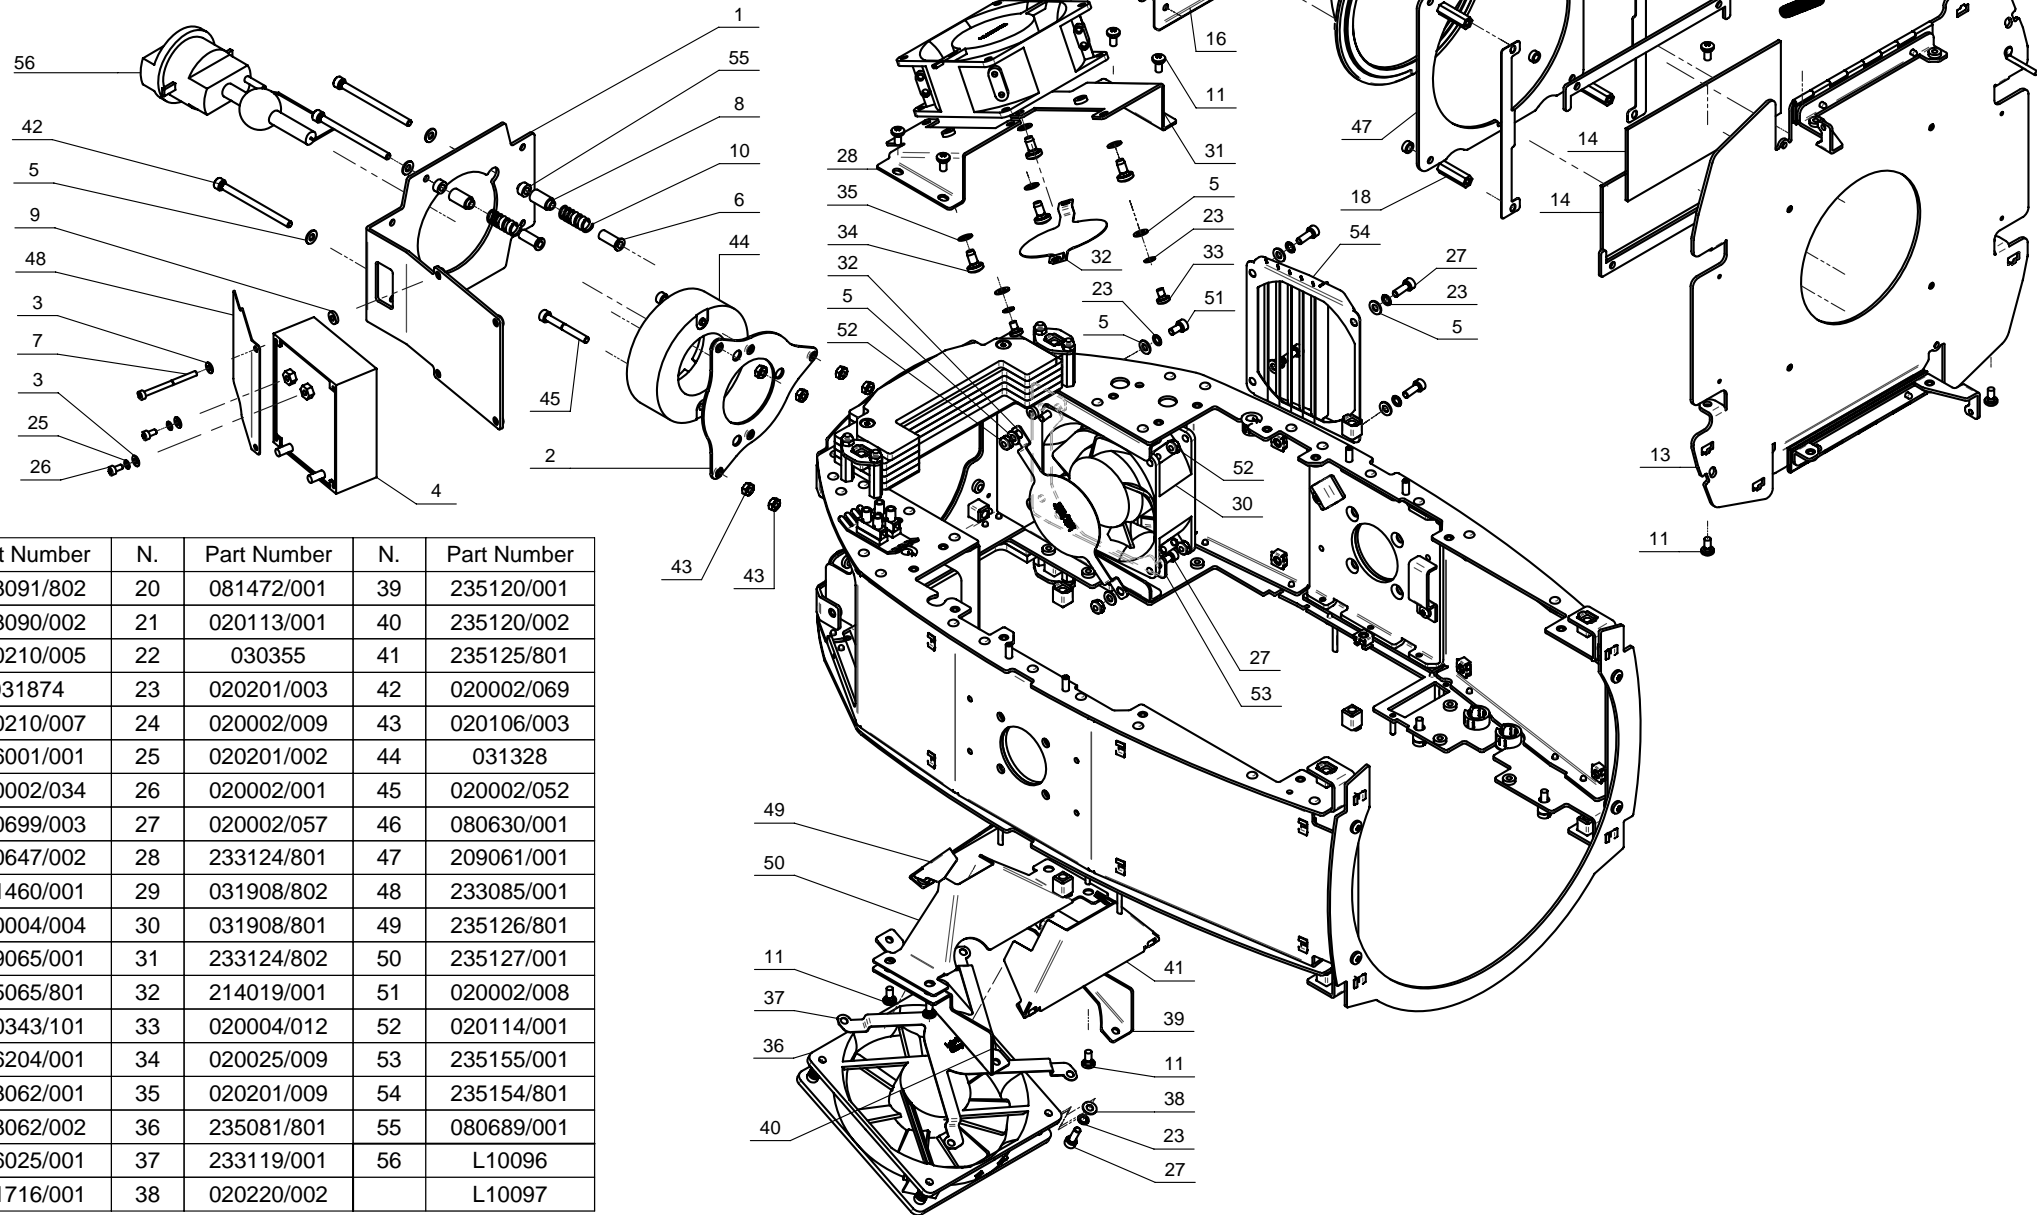

ALPHA PROFILE 1500

Lamp/reflector assembly

N.	Part Number	N.	Part Number	N.	Part Number
1	233091/802	20	081472/001	39	235120/001
2	233090/002	21	020113/001	40	235120/002
3	020210/005	22	030355	41	235125/801
4	031874	23	020201/003	42	020002/069
5	020210/007	24	020002/009	43	020106/003
6	086001/001	25	020201/002	44	031328
7	020002/034	26	020002/001	45	020002/052
8	080699/003	27	020002/057	46	080630/001
9	080647/002	28	233124/801	47	209061/001
10	081460/001	29	031908/802	48	233085/001
11	020004/004	30	031908/801	49	235126/801
12	209065/001	31	233124/802	50	235127/001
13	235065/801	32	214019/001	51	020002/008
14	080343/101	33	020004/012	52	020114/001
15	086204/001	34	020025/009	53	235155/001
16	233062/001	35	020201/009	54	235154/801
17	233062/002	36	235081/801	55	080689/001
18	086025/001	37	233119/001	56	L10096
19	081716/001	38	020220/002		L10097