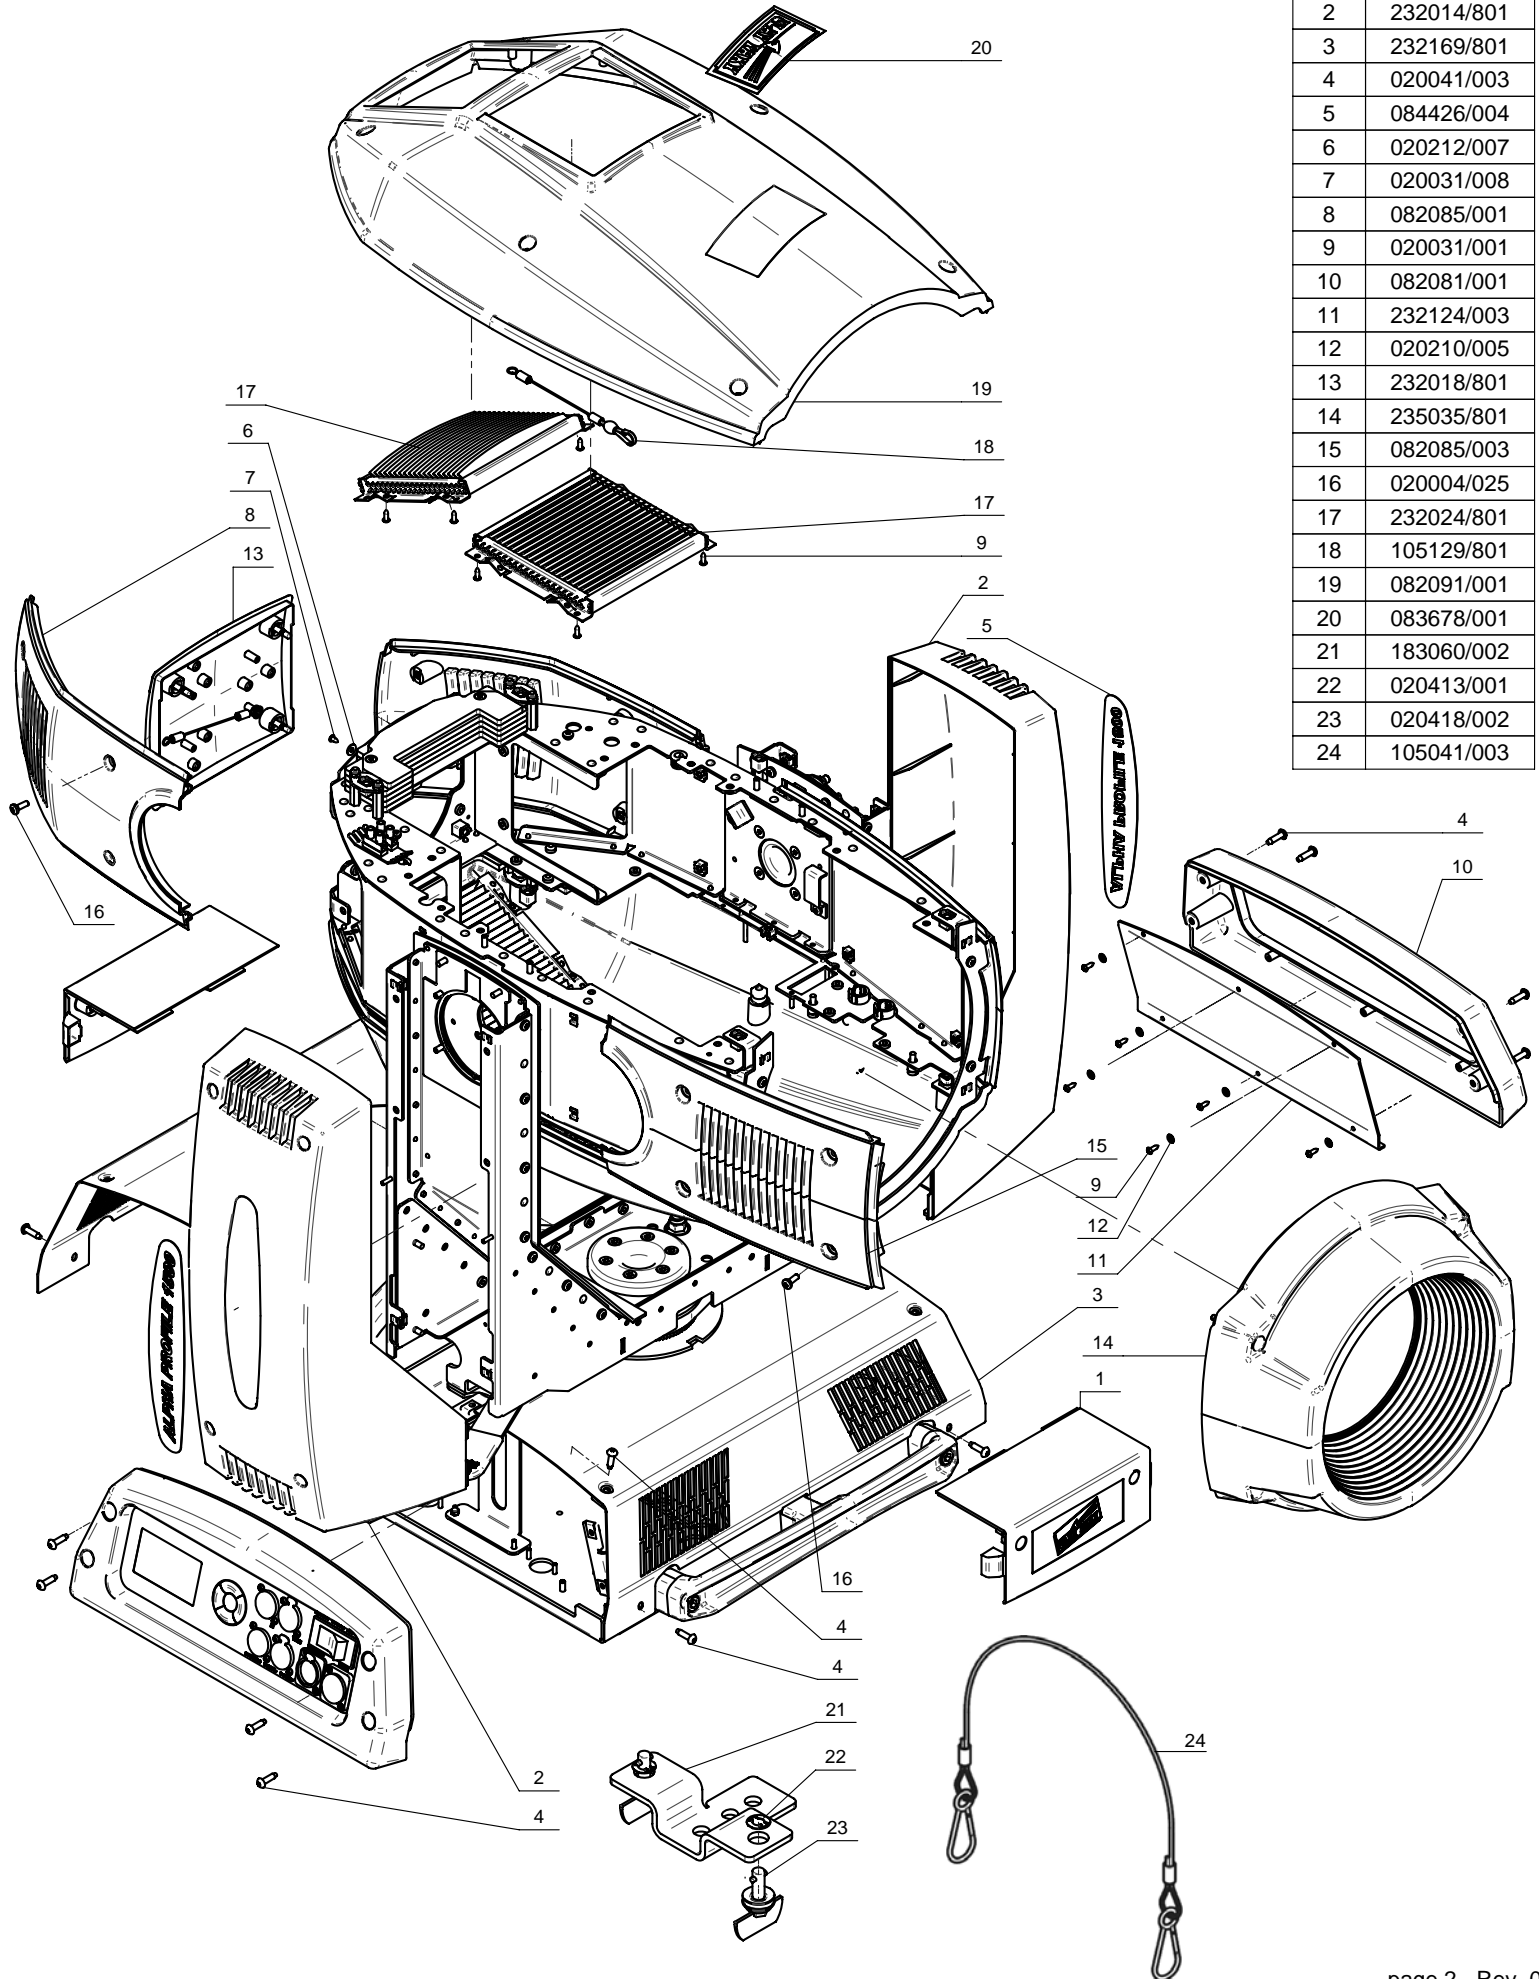

SPARE PARTS

Rev. 0 – 01/10 Preliminary

INDEX

Case.....	2
Base assembly (part 1).....	3
Base assembly (part 2).....	4
Control panel assembly.....	5
Yoke assembly.....	6
Head assembly.....	7
Lamp/reflector assembly.....	8
Colour mixing assembly Dimmer assembly.....	9
Gobo/colour wheels assembly Strobe blade assembly.....	10
Gobo wheels assembly.....	11
Iris/profiler assembly.....	12
Profiler assembly.....	13
Zoom/frost assembly.....	14
Focus/Rotating prism assembly.....	15
Focus/Zoom/Rotating prism assembly.....	16

ALPHA PROFILE 1500

Case

N.	Part Number
1	232013/801
2	232014/801
3	232169/801
4	020041/003
5	084426/004
6	020212/007
7	020031/008
8	082085/001
9	020031/001
10	082081/001
11	232124/003
12	020210/005
13	232018/801
14	235035/801
15	082085/003
16	020004/025
17	232024/801
18	105129/801
19	082091/001
20	083678/001
21	183060/002
22	020413/001
23	020418/002
24	105041/003

ALPHA PROFILE 1500

Base assembly (part 1)

N.	Part Number	N.	Part Number
1	232074/801	29	084431/001
2	211088/803	30	020201/003
3	211081/001	31	020004/006
4	082063/001	32	021621
5	031745	33	031880
6	031872	34	216125/801
7	031849	35	020031/005
8	030331	36	216048/001
9	030120	37	083503/001
10	030104	38	031905
11	021214	39	210039/002
12	022216	40	216050/001
13	020202/001	41	233082/801
14	020210/005	42	217091/002
15	020212/007	43	030006
16	020210/007	44	020112/001
17	020210/001	45	020002/032
18	020008/010	46	020002/008
19	020002/010	47	211091/002
20	020020/001	48	211051/802
21	020101/001	49	030622
22	020005/012	50	020033/006
23	020031/006	51	0 317 27
24	020101/002	52	031749
25	020101/003	53	020412/001
26	232088/001	54	088002/001
27	020201/002	55	183133/002
28	084430/004		