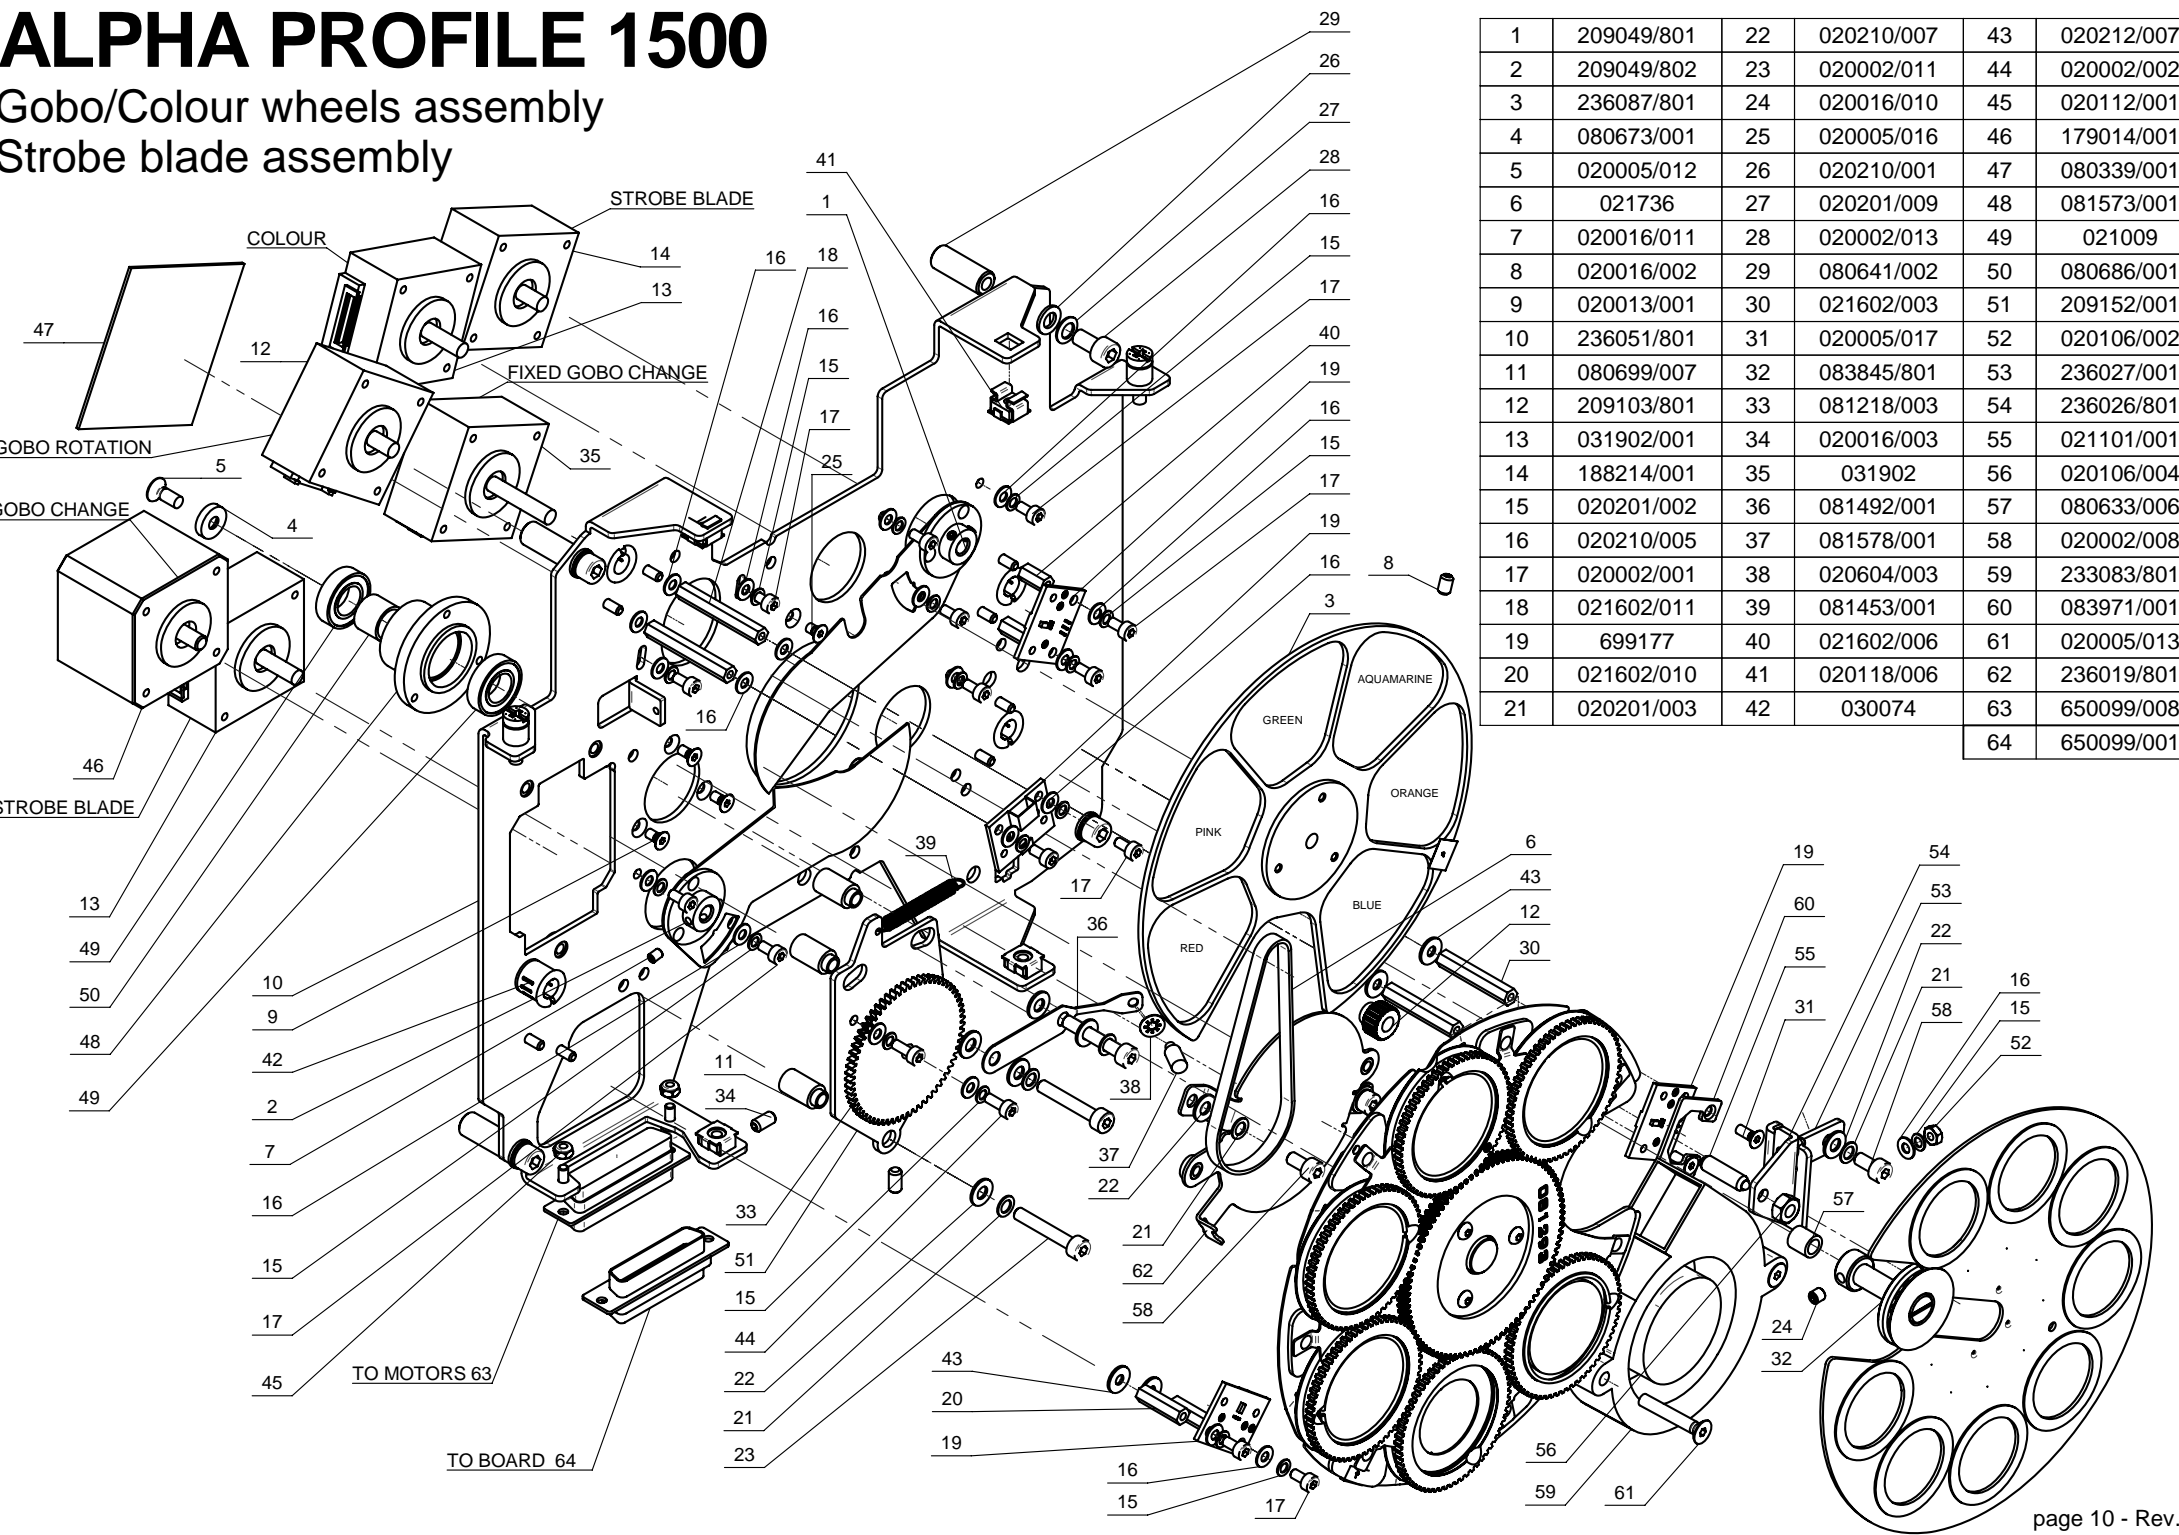

ALPHA PROFILE 1500

Lamp/reflector assembly

N.	Part Number	N.	Part Number	N.	Part Number
1	233091/802	20	081472/001	39	235120/001
2	233090/002	21	020113/001	40	235120/002
3	020210/005	22	030355	41	235125/801
4	031874	23	020201/003	42	020002/069
5	020210/007	24	020002/009	43	020106/003
6	086001/001	25	020201/002	44	031328
7	020002/034	26	020002/001	45	020002/052
8	080699/003	27	020002/057	46	080630/001
9	080647/002	28	233124/801	47	209061/001
10	081460/001	29	031908/802	48	233085/001
11	020004/004	30	031908/801	49	235126/801
12	209065/001	31	233124/802	50	235127/001
13	235065/801	32	214019/001	51	020002/008
14	080343/101	33	020004/012	52	020114/001
15	086204/001	34	020025/009	53	235155/001
16	233062/001	35	020201/009	54	235154/801
17	233062/002	36	235081/801	55	080689/001
18	086025/001	37	233119/001	56	L10096
19	081716/001	38	020220/002		L10097

ALPHA PROFILE 1500

Gobo/Colour wheels assembly Strobe blade assembly

1	209049/801	22	020210/007	43	020212/007
2	209049/802	23	020002/011	44	020002/002
3	236087/801	24	020016/010	45	020112/001
4	080673/001	25	020005/016	46	179014/001
5	020005/012	26	020210/001	47	080339/001
6	021736	27	020201/009	48	081573/001
7	020016/011	28	020002/013	49	021009
8	020016/002	29	080641/002	50	080686/001
9	020013/001	30	021602/003	51	209152/001
10	236051/801	31	020005/017	52	020106/002
11	080699/007	32	083845/801	53	236027/001
12	209103/801	33	081218/003	54	236026/801
13	031902/001	34	020016/003	55	021101/001
14	188214/001	35	031902	56	020106/004
15	020201/002	36	081492/001	57	080633/006
16	020210/005	37	081578/001	58	020002/008
17	020002/001	38	020604/003	59	233083/801
18	021602/011	39	081453/001	60	083971/001
19	699177	40	021602/006	61	020005/013
20	021602/010	41	020118/006	62	236019/801
21	020201/003	42	030074	63	650099/008
64				64	650099/001